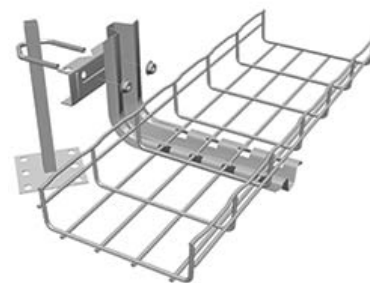

CHAROLAS, BANDEJAS Y REJILLAS